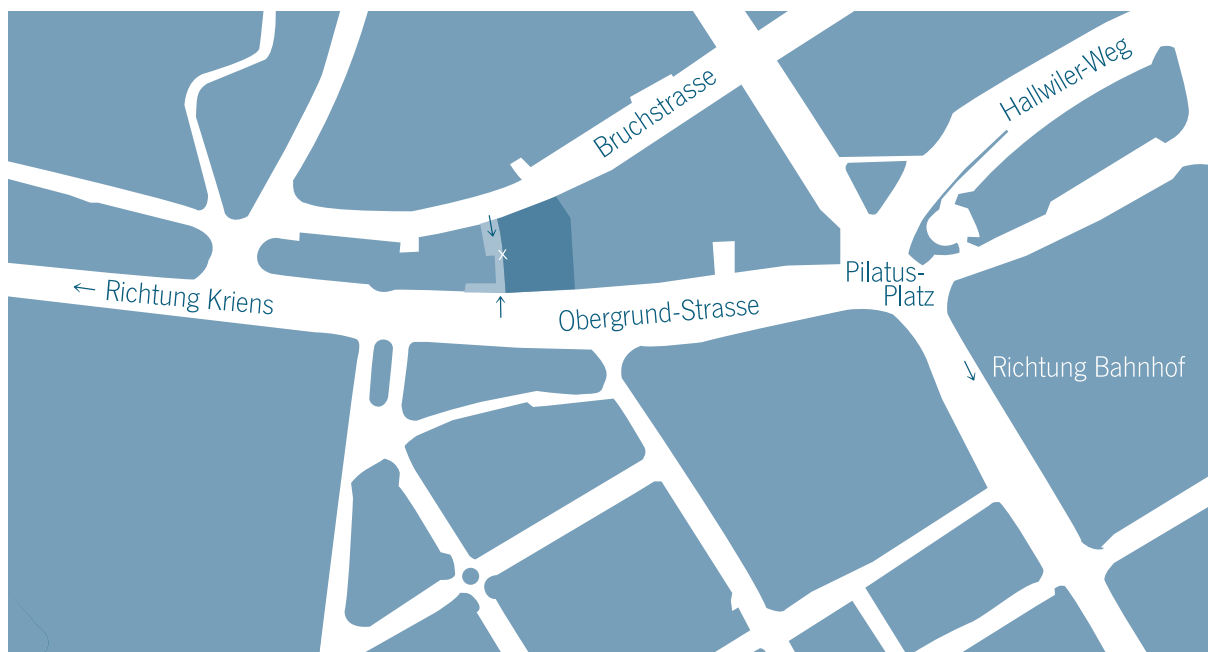

## Lageplan

Von den Haltestellen Pilatusplatz her ist die Praxis einfach zu Fuss erreichbar.  
Die Haltestelle Moosegg (Bus Nr. 1) ist neben der Praxis.

zentrum für ergotherapie luzern gmbh  
Obergrundstrasse 42 · 6003 Luzern · Tel. 041 220 17 17 · Fax 041 220 17 19  
[info@ergozentrum-luzern.ch](mailto:info@ergozentrum-luzern.ch) · [www.ergozentrum-luzern.ch](http://www.ergozentrum-luzern.ch)